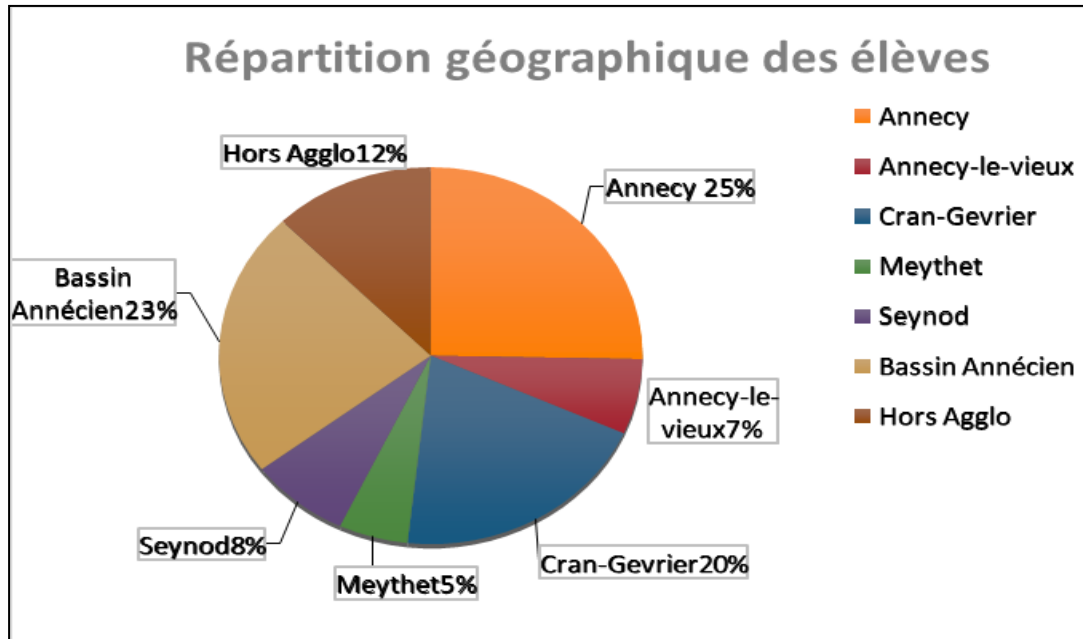

PRESENTATION DE L'ÉCOLE DU SPECTACLE

Créée le 11 Mars 2011 dans l'agglomération d'Annecy (74), l'association « Les Arts de la Scène » est la première école du spectacle sur le bassin annécien. L'école du spectacle dispense des cours de Chant, de Danse, de Théâtre, de Piano, de Guitare et basse, de Flûte et d'autres Formations Artistiques Complètes comme la Mini Comédie's dès 5 ans ou encore la Comédie Musicale.

LES ARTS DE LA SCENE EN QUELQUES CHIFFRES

- 1 rayonnement géographique local, lié au bassin annécien, voir départemental. 173 élèves de tous niveaux, issus de 39 communes du bassin a n -

Remarque : on entend par "Bassin annécien" les communes non citées mais faisant partie du bassin (Argonay (1), Chapeiry (1), Chavanod (1), Epagny (3), Gruffy (2), La balme de syllingy (1), La Fillière (1), Les ollières (3), Menthonex-en-Bornes (1), Mets-tessy (2), Montagny-les-lanches (1), Poisy (3), Pringy (5), Quintal (1), Saint-jorioz (3), Sévrier (2), Sillingy (4), Vieugy (3) et Villy le pelloux (1)). Les élèves hors agglomération annécienne sont issus de Aysé (1), Collonges-sous-Salève (1), Dingy-saint-clair (1), Entre-lacs (2), Jonzier-épagny (1), La Balme de Thuy (1), Lescheraines (2), Marcellaz Albanais (5), Mery (1), Reignier (1), Rumilly (1), Saint-girod (1), Saint-Julien-en-Genevois (1), Salles (1) et Seyssel (1).